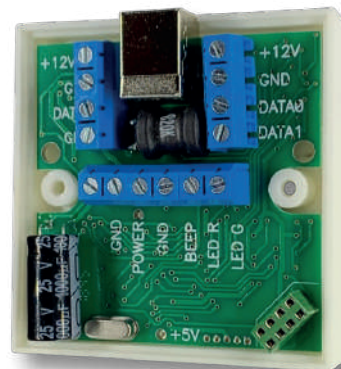

INTERFACCIA USB PER LETTORI 1-WIRE E WIEGAND 26

Il dispositivo è riconosciuto ed installato dai sistemi operativi come periferica plug & play HID emulazione tastiera. R-1-USB, collegato ad un lettore 1-Wire o Wiegand 26, legge e converte il codice ID seriale delle chiavi elettroniche, trascrivendolo automaticamente in qualsiasi campo di testo. La modalità di conversione del codice è completamente personalizzabile con il software di programmazione incluso. Su richiesta è disponibile il pacchetto firmware e driver per comunicare in modalità seriale su porta COM.

USB INTERFACE FOR 1-WIRE AND WIEGAND 26 READERS

The device is recognized and installed by operating systems as plug & play HID keyboard emulation device. R-1-USB, connected to a 1-Wire or Wiegand 26 reader, reads and converts the serial ID code of the electronic key, automatically transcribing it into any text field. The code conversion mode is fully customizable with the included programming software. On request the firmware and driver package is available to communicate in serial mode on COM port.

DATI TECNICI

Modalità: Plug & play/Seriale su porta COM
Input: n°1 lettore
Protocollo lettore: 1-Wire/Wiegand 26
Distanza max da lettore (1-Wire): 15 m
Distanza max da lettore (Wiegand 26): 100 m
Output: USB 2.0
Compatibilità: tutti i sistemi operativi
Drivers: Plug & Play
Lunghezza cavo: 140 mm
Programmazione: manuale/software
Temperatura operativa: da 5° a +40° C
Dimensioni lettore: 40 x 40 x 20 mm
Dimensioni contenitore: 65 x 65 x 18 mm
Peso: 150 g

TECHNICAL DATA

Mode: Plug & play/Serial port COM
Input: n°1 reader
Reader protocol: 1-Wire/Wiegand 26
Maximum distance from reader (1-Wire): 15 m
Maximum distance from reader (Wiegand): 100 m
Output: USB 2.0
Compatibility: all operating systems
Drivers: Plug & Play
Cable length: 140 mm
Programmation: manual/software
Operating temperature: from 0° to +40° C
Interface dimensions: 40 x 40 x 20 mm
Case dimensions: 65 x 65 x 18 mm
Weight: 150 g