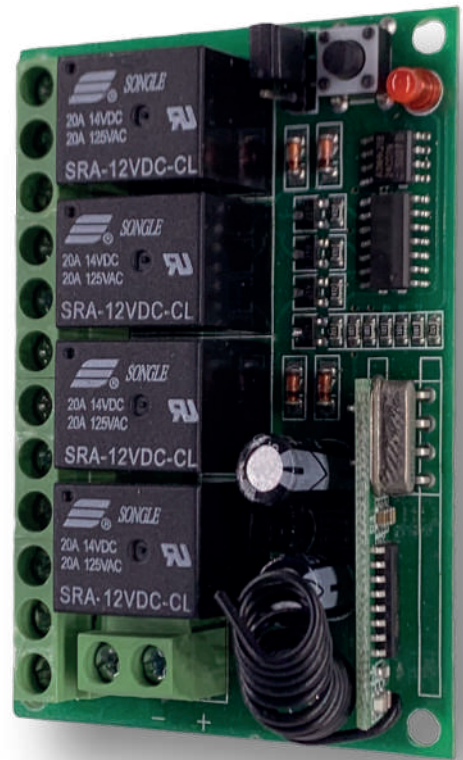

## 🇮🇹 RADIORICEVENTE 433 MHZ A QUATTRO CANALI

Radoricevente per l'attivazione di 4 piani su pulsantiere di cabina.  
L'antenna riceve comandi radio da radiocomandi 433 MHz tipo learning-code ad una distanza massima di 50 m a campo aperto.  
R-RELAY-4 consente lo sbarco ai piani solo agli utenti autorizzati in possesso di radiocomando abilitato.  
La registrazione dei radiocomandi si effettua con apposito pulsante direttamente su R-RELAY-4.  
La ricevente opera da interruttore o in modalità uomo presente, specifica per piattaforme elevatrici.

## 🇬🇧 433 MHZ FOUR-CHANNELS RADIO RECEIVER

Radio receiver for the activation of 4 floors on cabin buttons.  
The antenna receives radio commands from 433 MHz remote control type learning-code at a maximum distance of 50 m in open field.  
R-RELAY-4 allows stop at the floors only to authorized users with enabled transmitter.  
The recording of the remote controls is carried out with a special button directly on the R-RELAY-4.  
The receiver works from switch or constant pressure button mode, specific for platform elevators.

## 🇮🇹 DATI TECNICI

**Alimentazione:** 12 V DC  
**Consumo:** 80 mA  
**Frequenza:** 433 MHz  
**Radiocomando compatibile:** R-40  
**Gittata:** 50 m  
**Output:** n°4 relè 20 V DC 10 A 250 V AC 10 A  
**Modalità:** pulsante/interruttore  
**Materiale contenitore:** ABS  
**Grado di protezione contenitore:** IP 20  
**Temperatura operativa:** da -30° a +50° C  
**Dimensioni scheda:** 67 x 47 x 20 mm  
**Dimensioni contenitore:** 73 x 53 x 28 mm  
**Peso:** 90 g

## 🇬🇧 TECHNICAL DATA

**Supply voltage:** 12 V DC  
**Stand-by energy consumption:** 80 mA  
**Frequency:** 433 MHz  
**Compatible remotes:** R-40  
**Range:** 50 m  
**Output:** n°4 relay max 10 A 20 V DC max 10 A 250 V AC  
**Mode:** pushbutton/switch  
**Case material:** ABS  
**Protection rating:** IP 20  
**Operating temperature:** from -30° to +50° C  
**Board dimensions:** 67 x 47 x 20 mm  
**Case dimensions:** 73 x 53 x 28 mm  
**Weight:** 90 g