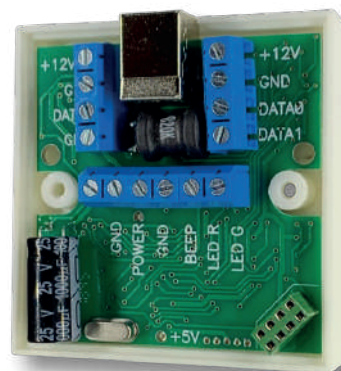

## INTERFACCIA USB PER LETTORI 1-WIRE E WIEGAND 26

Il dispositivo è riconosciuto ed installato dai sistemi operativi come periferica plug & play HID emulazione tastiera. R-1-USB, collegato ad un lettore 1-Wire o Wiegand 26, legge e converte il codice ID seriale delle chiavi elettroniche, trascrivendolo automaticamente in qualsiasi campo di testo. La modalità di conversione del codice è completamente personalizzabile con il software di programmazione incluso. Su richiesta è disponibile il pacchetto firmware e driver per comunicare in modalità seriale su porta COM.

## USB INTERFACE FOR 1-WIRE AND WIEGAND 26 READERS

The device is recognized and installed by operating systems as plug & play HID keyboard emulation device. R-1-USB, connected to a 1-Wire or Wiegand 26 reader, reads and converts the serial ID code of the electronic key, automatically transcribing it into any text field. The code conversion mode is fully customizable with the included programming software. On request the firmware and driver package is available to communicate in serial mode on COM port.

## DATI TECNICI

- Modalità:** Plug & play/Seriale su porta COM
- Input:** n°1 lettore
- Protocollo lettore:** 1-Wire/Wiegand 26
- Distanza max da lettore (1-Wire):** 15 m
- Distanza max da lettore (Wiegand 26):** 100 m
- Output:** USB 2.0
- Compatibilità:** tutti i sistemi operativi
- Drivers:** Plug & Play
- Lunghezza cavo:** 140 mm
- Programmazione:** manuale/software
- Temperatura operativa:** da 5° a +40° C
- Dimensioni lettore:** 40 x 40 x 20 mm
- Dimensioni contenitore:** 65 x 65 x 18 mm
- Peso:** 150 g